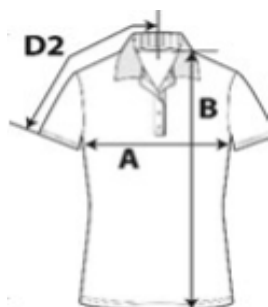

Kledingmaten in centimeters

T- shirts

Specificaties dames	S	M	L	XL	XXL
Borst (A)	45,72	50,80	55,88	60,96	66,04
Lengte shirt tot bovenkant schouder (B)	71,12	73,66	76,20	78,74	81,28
Mouw lengte (D2)	41,28	45,40	48,58	52,39	56,20
Specificaties heren	S	M	L	XL	XXL
Borst (A)	43,18	48,26	53,34	58,42	63,50
Lengte shirt tot bovenkant schouder (B)	64,77	66,04	68,58	71,12	72,39
Mouw lengte (D2)	34,93	36,83	38,74	41,28	43,18

T- shirts V- hals

Specificaties dames	S	M	L	XL	XXL
Borst (A)	43,18	45,72	49,53	52,07	58,42
Lengte shirt tot bovenkant schouder (B)	63,50	66,04	68,58	70,49	71,12
Mouw lengte (D2)	34,93	36,19	38,42	39,69	41,91
Specificaties heren	S	M	L	XL	XXL
Borst (A)	45,72	50,80	55,89	60,97	66,04
Lengte shirt tot bovenkant schouder (B)	71,12	73,66	76,20	78,74	81,28
Mouw lengte (D2)	42,55	45,40	48,58	51,75	54,93

Polo shirt

Specificaties dames	S	M	L	XL	XXL
Borst (A)	42,50	45,50	50,50	54,50	59,00
Lengte shirt tot bovenkant schouder (B)	64,50	67,00	70,00	72,50	75,00
Mouw lengte (D2)	38,00	39,50	41,00	43,00	46,00
Specificaties heren	S	M	L	XL	XXL
Borst (A)	51,50	54,70	57,20	60,40	63,60
Lengte shirt tot bovenkant schouder (B)	71,20	75,00	77,50	80,10	82,60
Mouw lengte (D2)	44,50	47,00	48,90	52,10	54,70

Kleding maten hoodie met rits (zoodie)

Specificaties unisex	S	M	L	XL	XXL
Borst (A)	48,89	53,97	59,06	64,14	69,22
Lengte shirt tot bovenkant schouder (B)	68,58	71,12	73,67	76,20	78,74
Mouw lengte (D2)	85,09	87,63	90,17	92,71	95,25