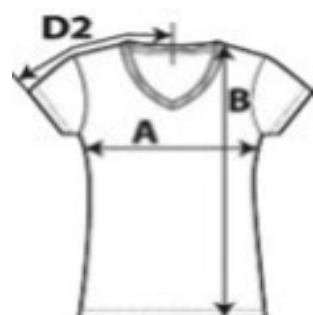

Kledingmaten in centimeters

T- shirts

Specificaties dames	S	M	L	XL	XXL
Borst (A)	45,72	50,80	55,88	60,96	66,04
Lengte shirt tot bovenkant schouder (B)	71,12	73,66	76,20	78,74	81,28
Mouw lengte (D2)	41,28	45,40	48,58	52,39	56,20
Specificaties heren	S	M	L	XL	XXL
Borst (A)	43,18	48,26	53,34	58,42	63,50
Lengte shirt tot bovenkant schouder (B)	64,77	66,04	68,58	71,12	72,39
Mouw lengte (D2)	34,93	36,83	38,74	41,28	43,18

T- shirts V- hals

Specificaties dames	S	M	L	XL	XXL
Borst (A)	43,18	45,72	49,53	52,07	58,42
Lengte shirt tot bovenkant schouder (B)	63,50	66,04	68,58	70,49	71,12
Mouw lengte (D2)	34,93	36,19	38,42	39,69	41,91
Specificaties heren	S	M	L	XL	XXL
Borst (A)	45,72	50,80	55,89	60,97	66,04
Lengte shirt tot bovenkant schouder (B)	71,12	73,66	76,20	78,74	81,28
Mouw lengte (D2)	42,55	45,40	48,58	51,75	54,93

Polo shirt

Specificaties dames	S	M	L	XL	XXL
Borst (A)	42,50	45,50	50,50	54,50	59,00
Lengte shirt tot bovenkant schouder (B)	64,50	67,00	70,00	72,50	75,00
Mouw lengte (D2)	38,00	39,50	41,00	43,00	46,00
Specificaties heren	S	M	L	XL	XXL
Borst (A)	51,50	54,70	57,20	60,40	63,60
Lengte shirt tot bovenkant schouder (B)	71,20	75,00	77,50	80,10	82,60
Mouw lengte (D2)	44,50	47,00	48,90	52,10	54,70

Kleding maten hoodie met rits (zoodie)

Specificaties unisex	S	M	L	XL	XXL
Borst (A)	48,89	53,97	59,06	64,14	69,22
Lengte shirt tot bovenkant schouder (B)	68,58	71,12	73,67	76,20	78,74
Mouw lengte (D2)	85,09	87,63	90,17	92,71	95,25