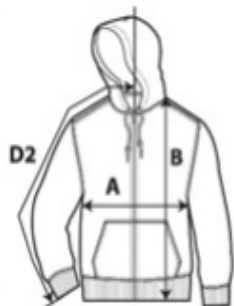

Polo shirt

Specificaties dames	S	M	L	XL	XXL
Borst (A)	42,50	45,50	50,50	54,50	59,00
Lengte shirt tot bovenkant schouder (B)	64,50	67,00	70,00	72,50	75,00
Mouw lengte (D2)	38,00	39,50	41,00	43,00	46,00
Specificaties heren	S	M	L	XL	XXL
Borst (A)	51,50	54,70	57,20	60,40	63,60
Lengte shirt tot bovenkant schouder (B)	71,20	75,00	77,50	80,10	82,60
Mouw lengte (D2)	44,50	47,00	48,90	52,10	54,70

Long sleeve shirts

Specificaties unisex	S	M	L	XL	XXL
Borst (A)	45,72	50,80	55,88	60,96	66,04
Lengte shirt tot bovenkant schouder (B)	71,12	73,66	76,20	78,74	81,28
Mouw lengte (D2)	82,55	86,36	90,17	93,98	97,79

Kleding maten sweaters

Specificaties unisex	S	M	L	XL	XXL
Borst (A)	45,72	50,80	55,88	60,96	66,04
Lengte shirt tot bovenkant schouder (B)	71,12	73,66	76,20	78,74	81,28
Mouw lengte (D2)	82,55	86,36	90,17	93,98	97,79

Kleding maten hoodie

Specificaties unisex	S	M	L	XL	XXL
Borst (A)	50,80	55,88	60,96	66,04	71,12
Lengte shirt tot bovenkant schouder (B)	71,12	73,66	76,20	78,74	81,28
Mouw lengte (D2)	86,36	88,90	91,44	93,98	96,52