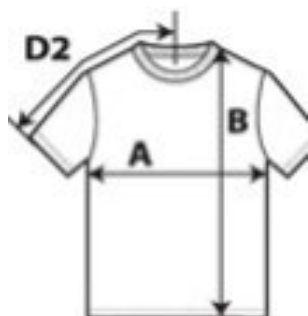

Kledingmaten in centimeters

T- shirts

Specificaties dames	S	M	L	XL	XXL
Borst (A)	45,72	50,80	55,88	60,96	66,04
Lengte shirt tot bovenkant schouder (B)	71,12	73,66	76,20	78,74	81,28
Mouw lengte (D2)	41,28	45,40	48,58	52,39	56,20
Specificaties heren	S	M	L	XL	XXL
Borst (A)	43,18	48,26	53,34	58,42	63,50
Lengte shirt tot bovenkant schouder (B)	64,77	66,04	68,58	71,12	72,39
Mouw lengte (D2)	34,93	36,83	38,74	41,28	43,18

T- shirts V- hals

Specificaties dames	S	M	L	XL	XXL
Borst (A)	43,18	45,72	49,53	52,07	58,42
Lengte shirt tot bovenkant schouder (B)	63,50	66,04	68,58	70,49	71,12
Mouw lengte (D2)	34,93	36,19	38,42	39,69	41,91
Specificaties heren	S	M	L	XL	XXL
Borst (A)	45,72	50,80	55,89	60,97	66,04
Lengte shirt tot bovenkant schouder (B)	71,12	73,66	76,20	78,74	81,28
Mouw lengte (D2)	42,55	45,40	48,58	51,75	54,93

Polo shirt

Specificaties dames	S	M	L	XL	XXL
Borst (A)	42,50	45,50	50,50	54,50	59,00
Lengte shirt tot bovenkant schouder (B)	64,50	67,00	70,00	72,50	75,00
Mouw lengte (D2)	38,00	39,50	41,00	43,00	46,00
Specificaties heren	S	M	L	XL	XXL
Borst (A)	51,50	54,70	57,20	60,40	63,60
Lengte shirt tot bovenkant schouder (B)	71,20	75,00	77,50	80,10	82,60
Mouw lengte (D2)	44,50	47,00	48,90	52,10	54,70

Kleding maten hoodie met rits (zoodie)

Specificaties unisex	S	M	L	XL	XXL
Borst (A)	48,89	53,97	59,06	64,14	69,22
Lengte shirt tot bovenkant schouder (B)	68,58	71,12	73,67	76,20	78,74
Mouw lengte (D2)	85,09	87,63	90,17	92,71	95,25